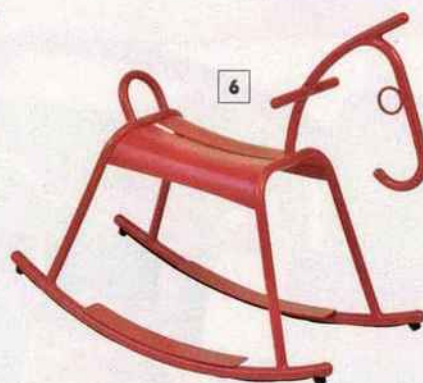

**4.** Et la lumière fut ! Avec cette délicieuse maquette en bois posée sur le bord d'une fenêtre, votre maison va illuminer les regards ! Existe en deux modèles.  
22 (L) x 17 (H) cm.  
Vendu 22,90 euros par Idee Cadeau.

**5.** Le voilà ! Un an que nous l'attendons et il se cache au fond du jardin ! En attendant le vrai avec sa hotte pleine de cadeaux, ce barbu en terre cuite ravira petits et grands.  
17 (H) cm.  
Existe en deux tailles.  
Vendu à partir de 5,99 euros par Ikea.

# d'idées

Noël, c'est le temps des retrouvailles en famille et avec notre côté nature ! Voici donc du bois, de la neige, des animaux et beaucoup de chaleur !

**6.** Adada sur mon poney ! Les enfants vont adorer cet amusant quadrupède en aluminium léger et résistant. Une véritable chevauchée de gaité ! Existe en différents coloris. 76 (P) x 67 (H) x 49 (L) cm. Vendu 199 euros par Fermob.